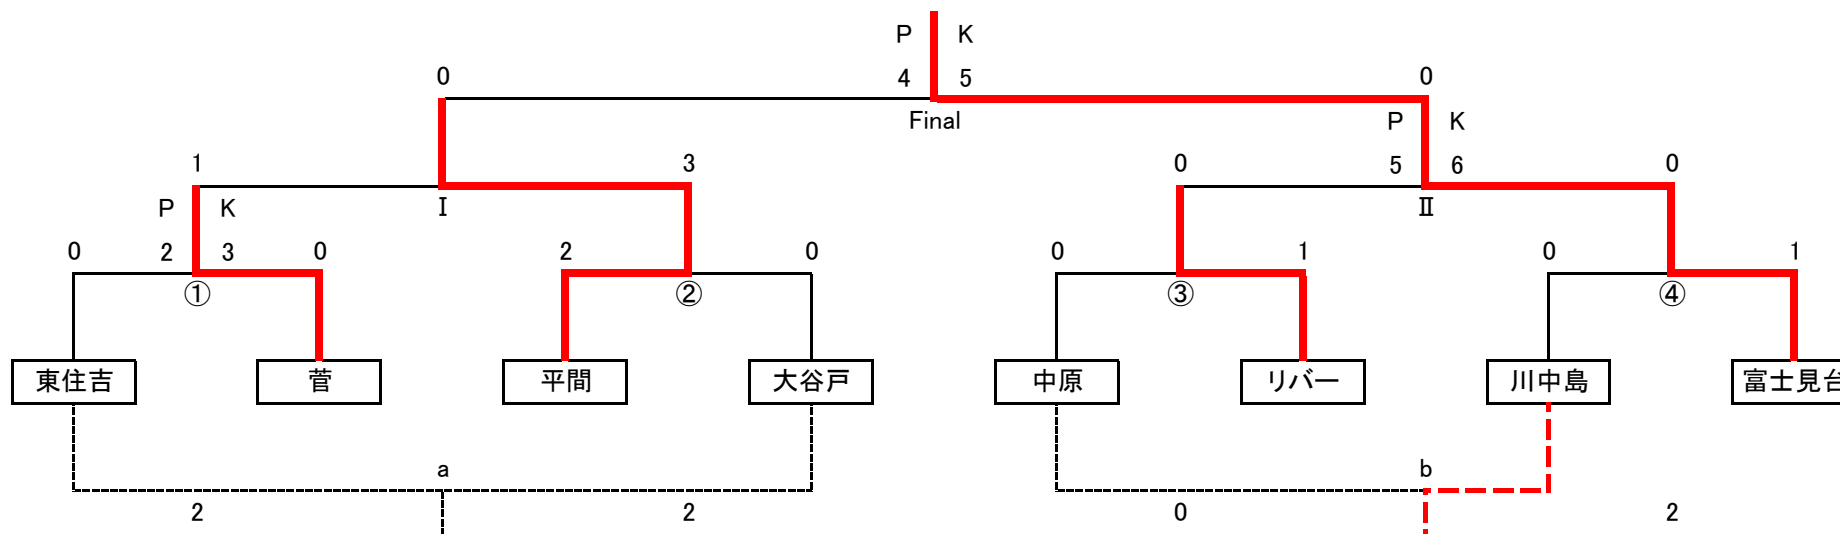

## 優勝 富士見台FC

		時間	対戦カード		主審	副審	副審	第4審
15分 ハーフ	①	9:00~9:35	東住吉SC	0-0 PK2-3	菅FC	平間	平間	平間
	②	9:40~10:15	平間FC	2-0	大谷戸SC	①勝	①負	①勝
	③	10:20~10:55	FC中原	0-1	リバーFC	②勝	②負	②勝
	④	11:00~11:35	川中島SC	0-1	富士見台FC	③勝	③負	③勝
	a	11:40~12:15	東住吉SC	2-2	大谷戸SC	④勝	④負	④勝
	b	12:20~12:55	FC中原	0-2	川中島SC	a勝	a負	a勝
20分 ハーフ	I	13:00~13:45	菅FC	1-3	平間FC	b勝	b負	b勝
	II	13:50~14:35	リバーFC	0-0 PK5-6	富士見台FC	I勝	I負	I勝
	Final	14:50~15:35	平間FC	0-0 PK4-5	富士見台FC	平間	II負	II負
閉会式		15:45~16:00						